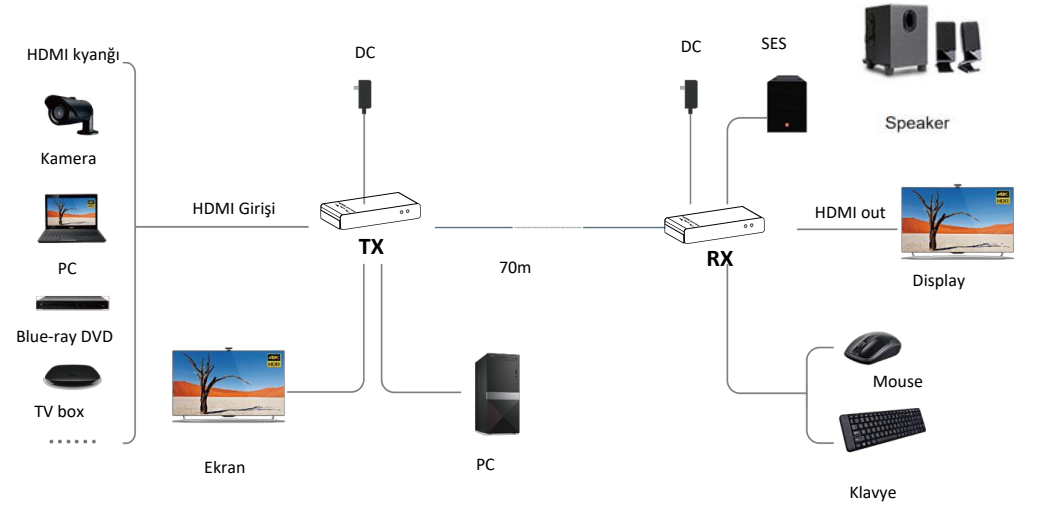

LKV676KVM

LKV676KVM-T

 LENKENG®

KVM Noktadan Noktaya Extender

Özellikler

1. Yeni nesil ipcolor protokolünü kullanır.
2. 4K@60Hz HDR HDMI sinyalini Cat6/6A/7 kablosu üzerinden 70 metreye kadar iletir.
3. Sıfır Gecikmeli iletim sağlar.
4. KVM işlevi destekler. (LKV676KVM için)
5. KVM işlevi ve dokunmatik ekran kontrolünü destekler. (LKV676KVM-T için)
6. Çift yönlü IR geri dönüşü destekler
7. Verici, HDMI döngü çıkışı destekler.
8. EDID geçişini destekler.
9. Alıcı, HDMI ARC özelliğini destekler.
10. Alıcı, ek olarak S/PDIF bağlantı noktası aracılığıyla sinyal kaynağından dijital ses çıkarabilir.
11. Farklı ses formatlarını destekler: LPCM/DTS-HD/DTS Audio/Dolby Digital 5.1.
12. Lightning, aşırı gerilim ve ESD koruması bulunur.
13. Rack kabine montaj için kulacıkları bulunur.

Teknik Çözüm

LKV676KVM

Teknik Çizim

LKV676KVM-T**Dokunmatik Ekran Bağlantısı****Klavye & Mouse Bağlantısı**