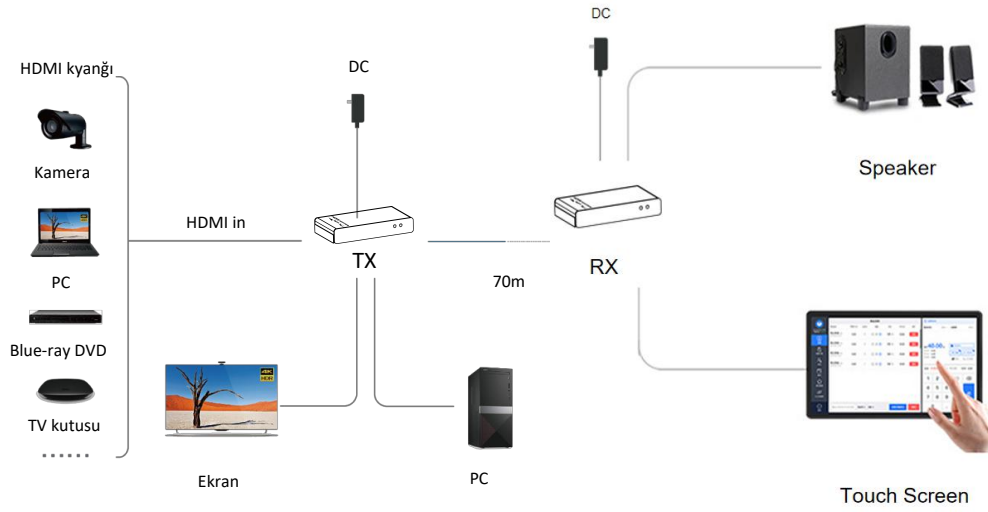

LKV676KVM

LKV676KVM-T

 LENKENG®

KVM Noktadan Noktaya Extender

Özellikler

1. Yeni nesil ipcolor protokolünü kullanır.
2. 4K@60Hz HDR HDMI sinyalini Cat6/6A/7 kablosu üzerinden 70 metreye kadar iletir.
3. Sıfır Gecikmeli iletim sağlar.
4. KVM işlevi destekler. (LKV676KVM için)
5. KVM işlevi ve dokunmatik ekran kontrolünü destekler. (LKV676KVM-T için)
6. Çift yönlü IR geri dönüşü destekler
7. Verici, HDMI döngü çıkışı destekler.
8. EDID geçişini destekler.
9. Alıcı, HDMI ARC özelliğini destekler.
10. Alıcı, ek olarak S/PDIF bağlantı noktası aracılığıyla sinyal kaynağından dijital ses çıkarabilir.
11. Farklı ses formatlarını destekler: LPCM/DTS-HD/DTS Audio/Dolby Digital 5.1.
12. Lightning, aşırı gerilim ve ESD koruması bulunur.
13. Rack kabine montaj için kulacıkları bulunur.

Teknik Çözüm

LKV676KVM

Teknik Çizim

LKV676KVM-T**Dokunmatik Ekran Bağlantısı****Klavye & Mouse Bağlantısı**