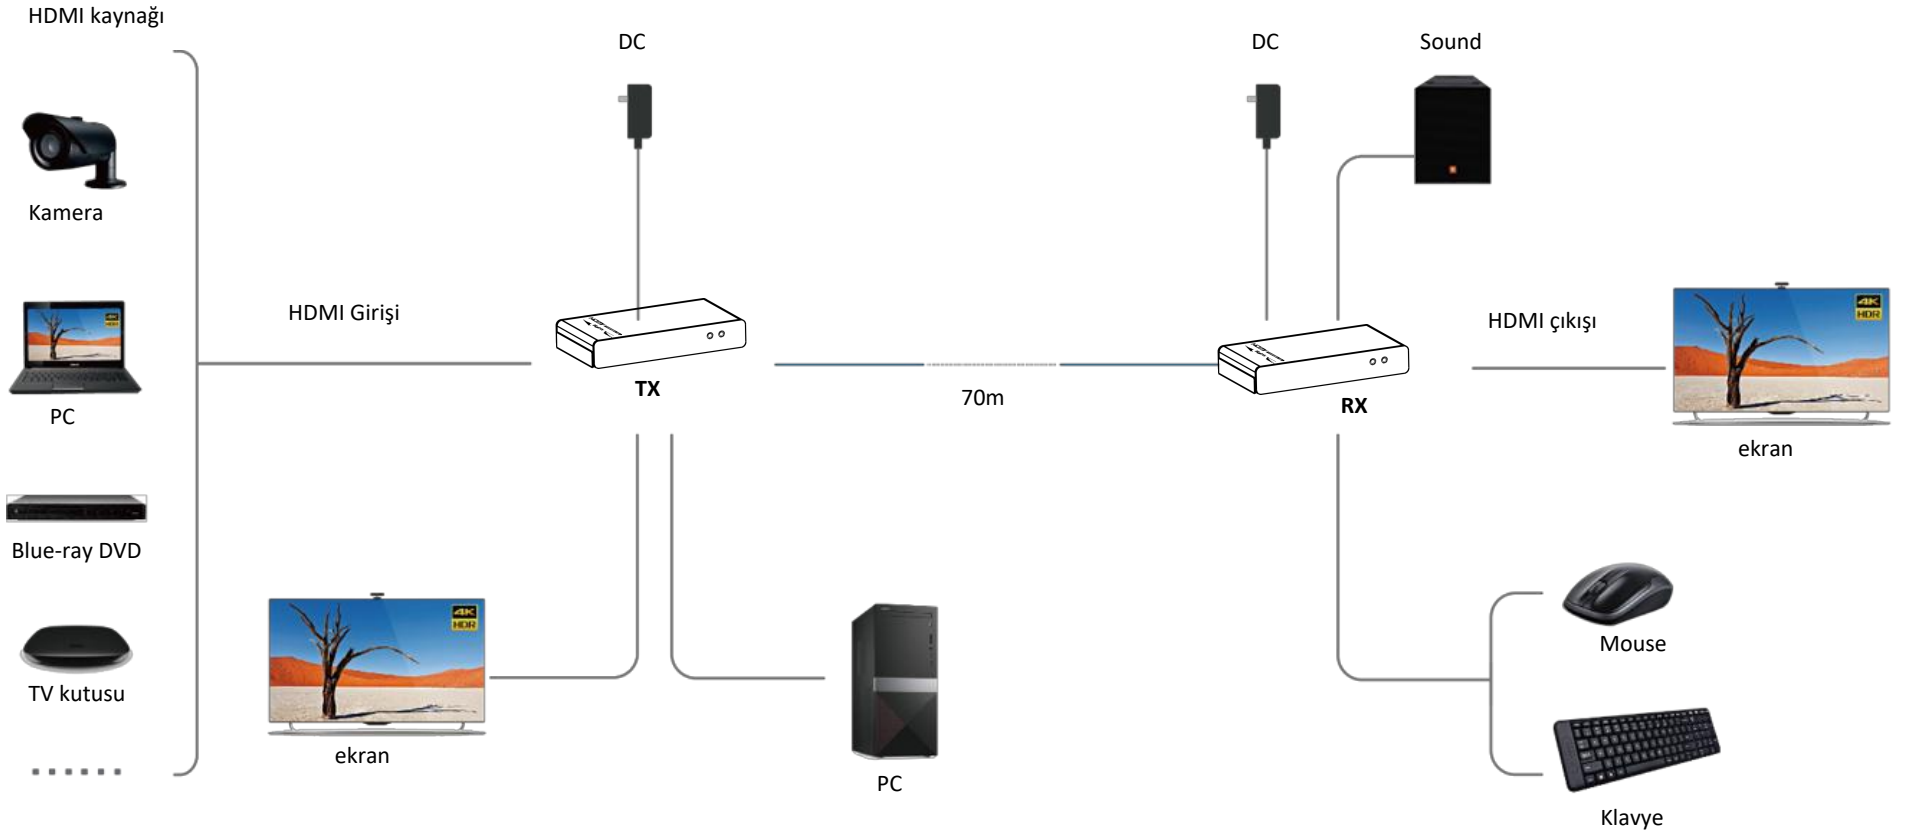

LKV676KVM

LKV676KVM-T

 LENKENG®

KVM Noktadan Noktaya Extender

Özellikler

1. Yeni nesil ipcolor protokolünü kullanır.
2. 4K@60Hz HDR HDMI sinyalini Cat6/6A/7 kablosu üzerinden 70 metreye kadar iletir.
3. Sıfır Gecikmeli iletim sağlar.
4. KVM işlevi destekler. (LKV676KVM için)
5. KVM işlevi ve dokunmatik ekran kontrolünü destekler. (LKV676KVM-T için)
6. Çift yönlü IR geri dönüşü destekler
7. Verici, HDMI döngü çıkışı destekler.
8. EDID geçişini destekler.
9. Alıcı, HDMI ARC özelliğini destekler.
10. Alıcı, ek olarak S/PDIF bağlantı noktası aracılığıyla sinyal kaynağından dijital ses çıkarabilir.
11. Farklı ses formatlarını destekler: LPCM/DTS-HD/DTS Audio/Dolby Digital 5.1.
12. Lightning, aşırı gerilim ve ESD koruması bulunur.
13. Rack kabine montaj için kulacıkları bulunur.

Teknik Çözüm

LKV676KVM

Teknik Çizim

LKV676KVM-T**Dokunmatik Ekran Bağlantısı****Klavye & Mouse Bağlantısı**